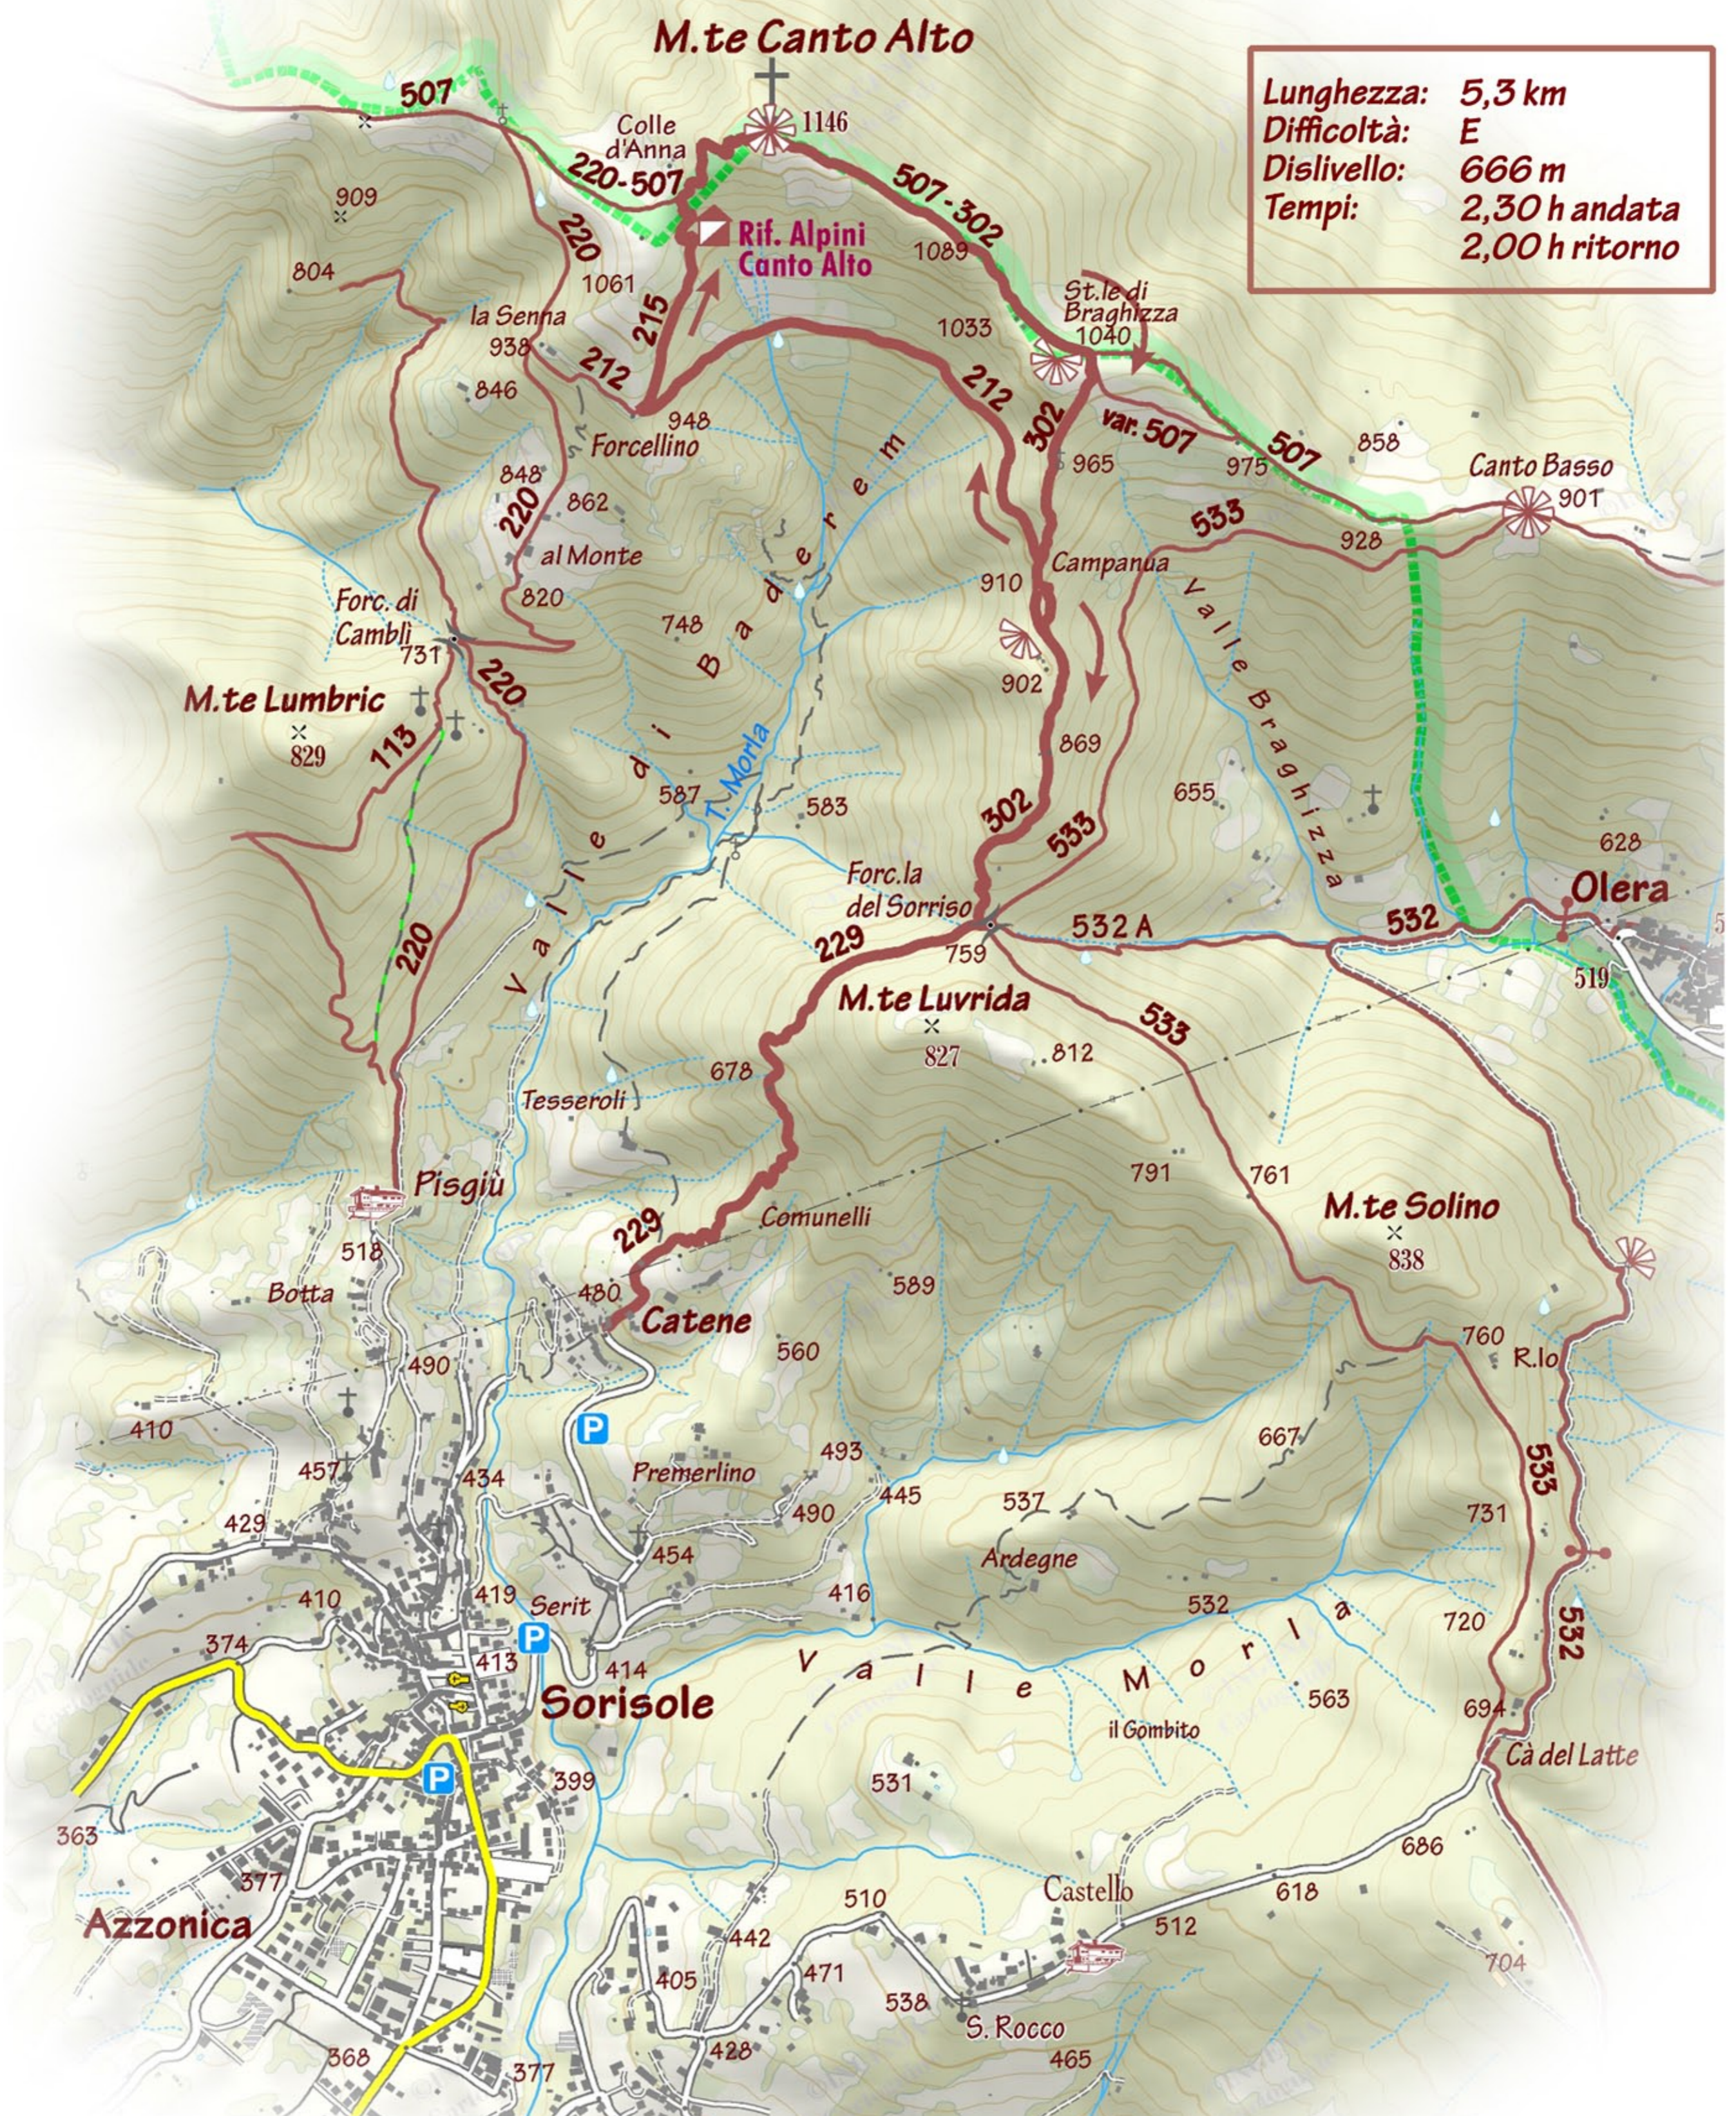

- Sorisole: il Canto Alto da Catene -

Parco dei Colli di Bergamo

www.icollidibergamo.it

ingenia
www.cartoguide.it

www.cartoguide.it

Esc_0004